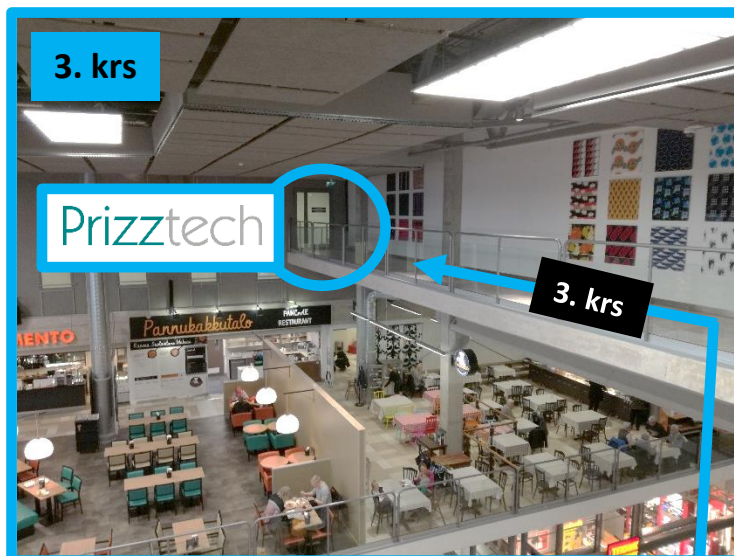

Prizztech

Kauppakeskus Puuvilla, 3. krs

Siltapuistokatu 14, Pori
(PL 18, 28101 Pori)

puh. (02) 62 62 62

1. krs: HISSILLÄ YLÖS >> 3. krs.
Hissi löytyy Kauppahuone Riverin vierestä (Alkoa vastapäätä)

Kun olet astunut hissistä ulos (3. krs), seuraa sinisiä Prizztech -opaskylttejä.

Tai:

1. krs: RULLAPORTAILLA YLÖS >> 3. krs. Sieltä P-tason "piippuhyllyn" kautta Prizztechiin.

TAI: Pysäköi autosi kellariin ja tule hissillä 3. kerrokseen.

TAI: Pysäköi autosi P-talon 3-kerrokseen ja tule sieltä suoraan Prizztechiin.

Pysäköintitalossa P-aika **4h**

TERVETULOA!