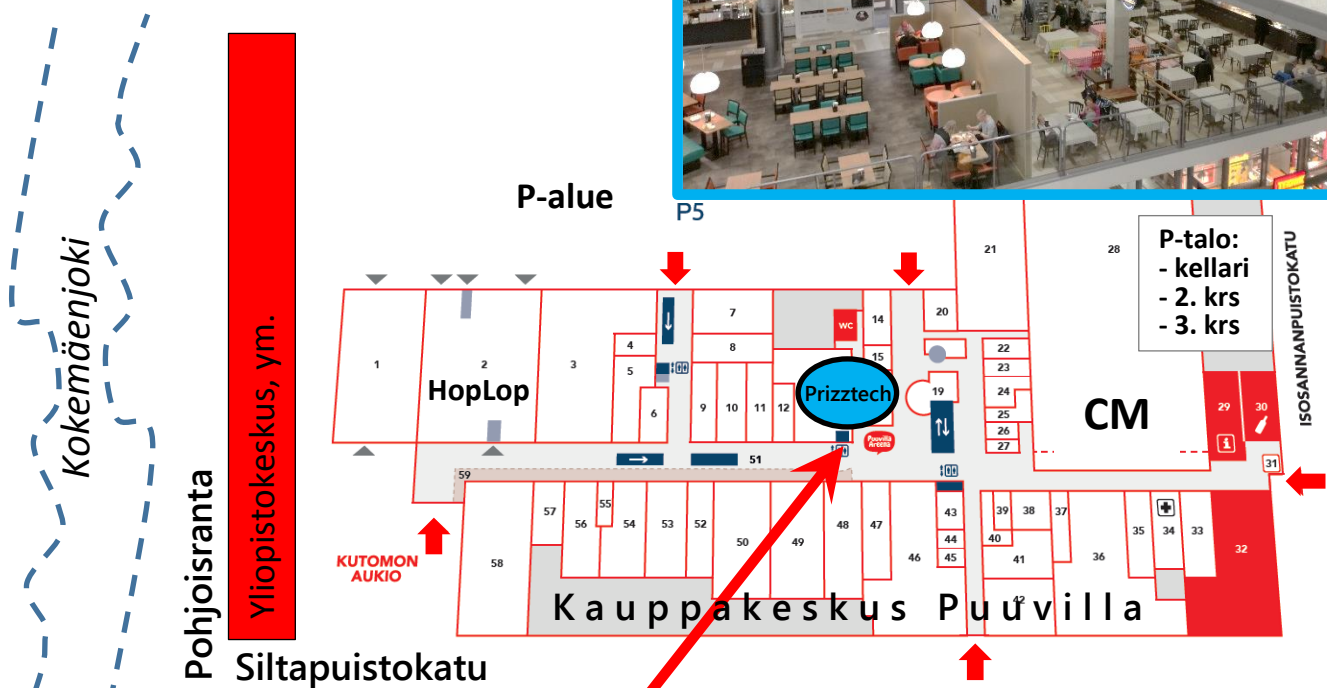

Prizztech

Kauppakeskus Puuvilla, 3. krs

Siltapuistokatu 14, Pori
(PL 18, 28101 Pori)

puh. (02) 62 62 62

1. krs: HISSILLÄ YLÖS >> 3. krs.
Hissi löytyy Kauppahuone Riverin vierestä (Alkoa vastapäätä)

Kun olet astunut hissistä ulos (3. krs), seuraa sinisiä Prizztech -opaskylttejä.

Tai:

1. krs: RULLAPORTAILLA YLÖS >> 3. krs. Sieltä P-tason "piippuhyllyn" kautta Prizztechiin.

TAI: Pysäköi autosi kellariin ja tule hissillä 3. kerrokseen.

TAI: Pysäköi autosi P-talon 3-kerrokseen ja tule sieltä suoraan Prizztechiin.

Pysäköintitalossa P-aika **4h**

TERVETULOA!