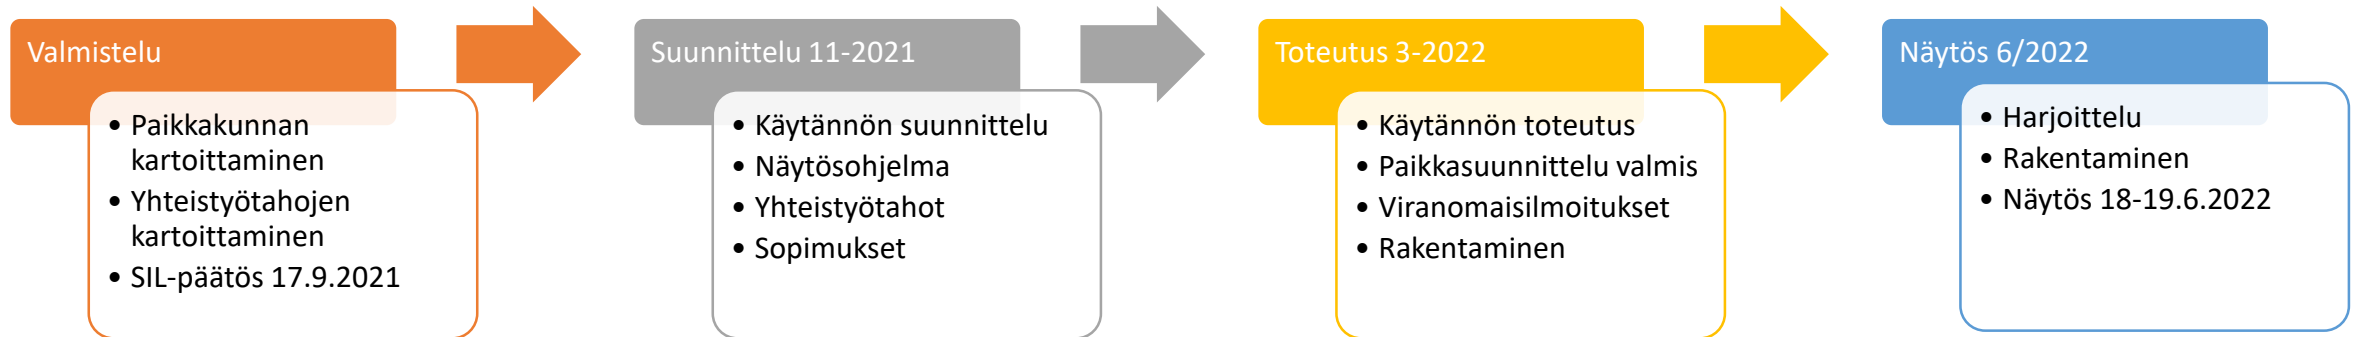

Aikataulu

⊗ Aikataulu ja suunnitelma tarkennetaan kevään2022 aikana