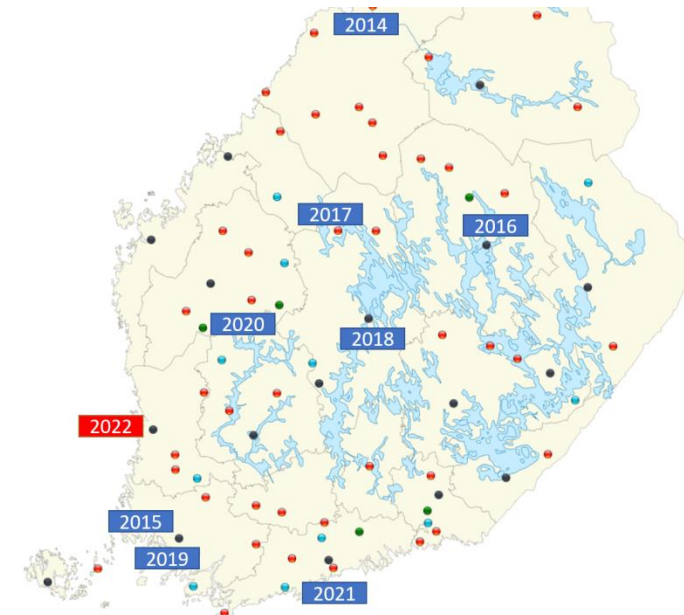

# PORI

## AIRSHOW

18.-19.6.2022

RC-PRO  
PHOTOGRAPHY

FINAVIA

PORI

VISIT  
PORI

# Pori Airshow 2022

- Mikä on Suomen Ilmailuliiton päälentönäytös
- Organisointi
  - Suomen Ilmailuliitto ry
  - Suomen Ilmailunäytös Oy
  - Yhteistyökumppanit
- Aikataulu 18.-19.6.2022
- Lentonäytöksiä ja maanäyttely

# Suomen Ilmailuliiton päälentönäytös

- ✦ Suomen vuosittainen päälmailutapahtuma
  - ✦ Ilmailuliitto haluaa lentönäytöksillään edistää ilmailua Suomessa ja tehdä eri ilmailulajeja tunnetuksi eri puolilla maata
  - ✦ 2021 Kaivari, 2020 Kauhava, 2019 Turku, 2018 Jyväskylä, 2017 Seinäjoki, 2016 Kuopio...
  - ✦ Pori 1979 → 2022
- 
- ✦ Operatiivinen järjestäjä on Suomen Ilmailuliiton 100% omistama Suomen Ilmailunäytös Oy
  - ✦ Paikallinen yhteistyö on elintärkeää!
    - Lentorasema – Finavia
    - Porin kaupunki & matkailu Visit pori
    - Ilmailukerhot: Porin IK, Laskuvarjo
    - Ilmailuopisto & oppilaskunta
    - Yrittäjät
    - Karhu Aero
    - Puolustusvoimat
    - Urheiluseurat
    - Ravirata
  - ✦ Ajankohta: kesäkuu 2022 18.-19.